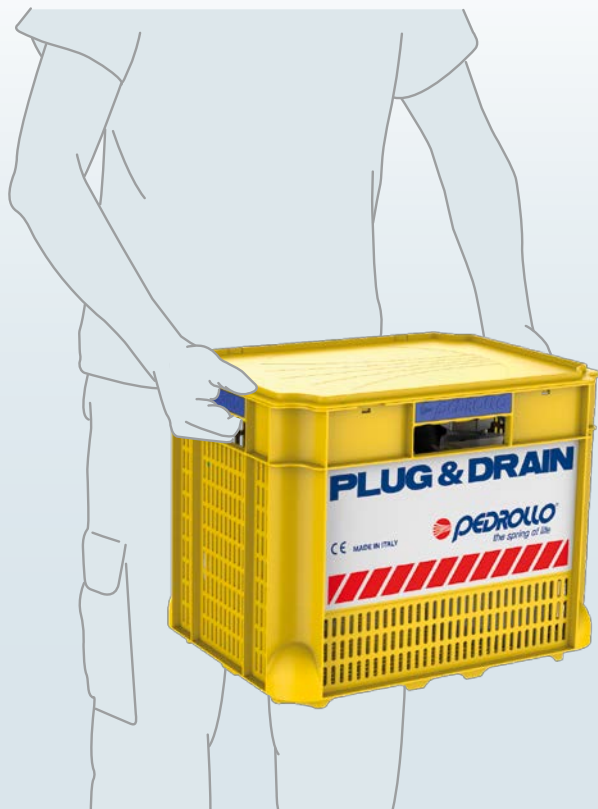

PLUG & DRAIN

KIT d'intervention d'urgence anti-inondation

 Usage domestique

PLUG & DRAIN est le vrai kit d'urgence indispensable en cas de fuite imprévue ou d'inondations de garages, caves et sous-sols. Grâce à l'électropompe de relevage et au tuyau en PVC de 15 mètres il est possible d'assécher rapidement le local inondé, en utilisant éventuellement le panier en plastique comme panier de dégrillage.

Avec **PLUG & DRAIN** vous pouvez assécher parfaitement le local inondé: la pompe peut en fait aspirer l'eau jusqu'à 2 mm du fond.

Avec **PLUG & DRAIN** vous avez tout le nécessaire prêt à l'usage:

- électropompe avec raccord rapide prémonté, 10 mètres de câble d'alimentation avec fiche Schuko et interrupteur à flotteur externe;
- tuyau PVC avec raccord rapide;
- panier-filtre pour éviter le blocage de la pompe par des particules trop importantes.

UTILISATION TYPIQUE

En cas d'inondation d'un local, placer **PLUG & DRAIN** par terre, brancher le tuyau à l'électropompe, brancher la prise au réseau électrique et évacuer l'eau vers le tuyau.

Le panier plastique sert de filtre pour aspirer jusqu'à 2 cm du fond.

TUYAU PVC

- Raccord rapide type "CAMLOCK"
- Longueur tuyau **15 m**
- Diamètre tuyau **1 1/4"**

PANIER-FILTRE

- Avec système de fixation de l'électropompe pour un fonctionnement stable et déblocage facile pour l'utilisation de l'électropompe sans panier-crèpine
- Avec couvercle pour ranger **PLUG & DRAIN** et l'avoir toujours prêt à l'usage