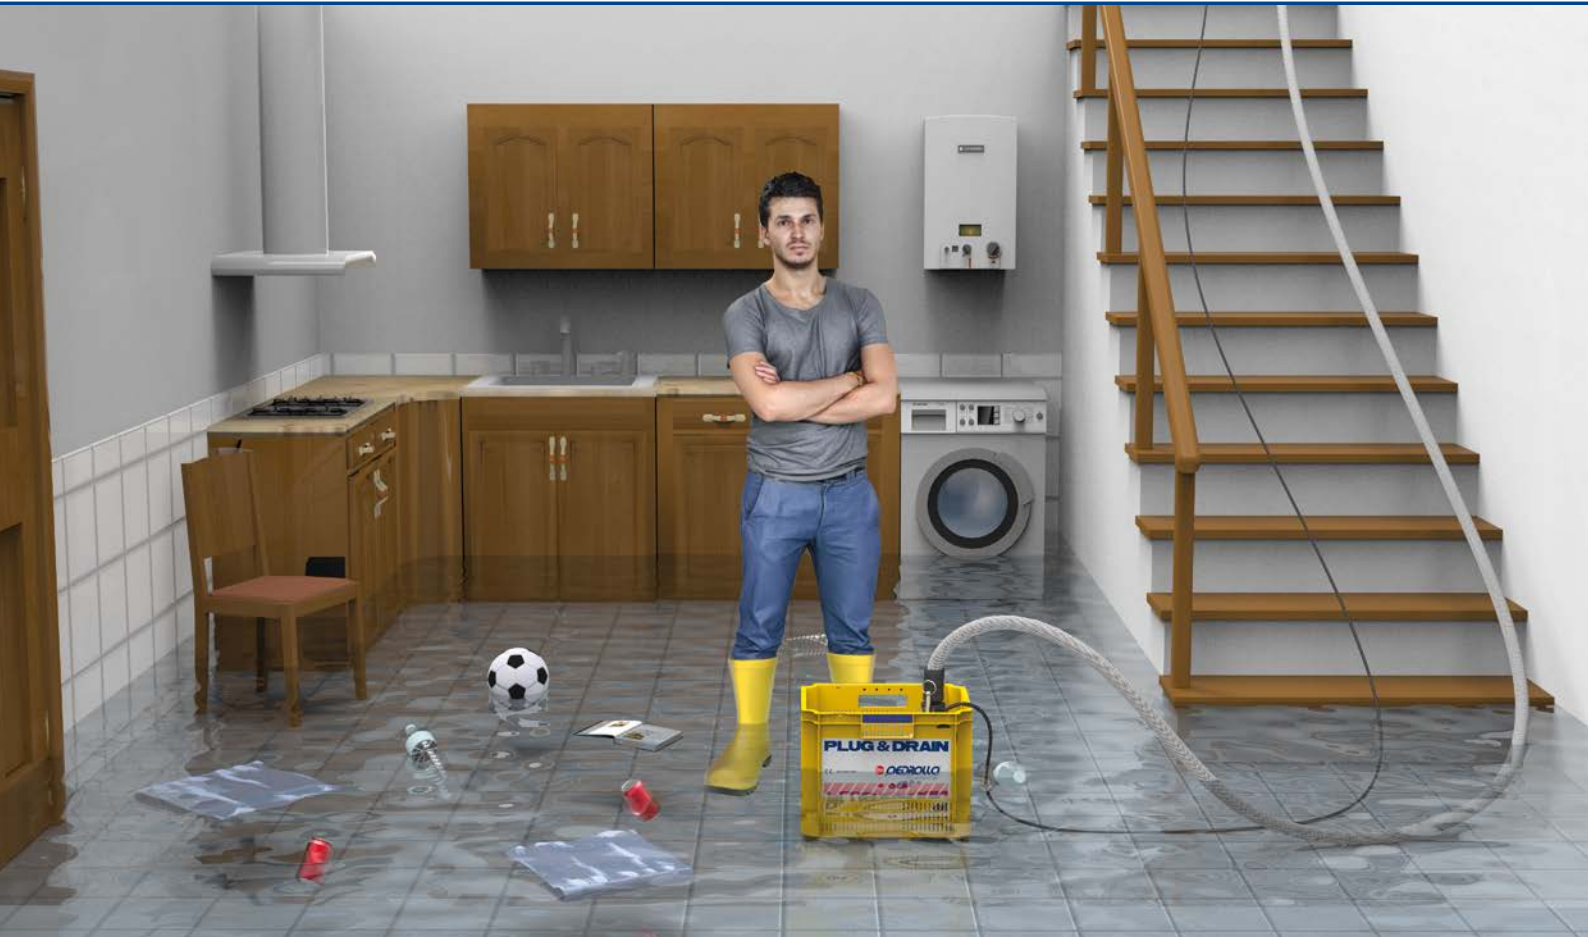

COMPOSANTS

ELECTROPOMPE SUBMERSIBLE TOP2-FLOOR

- Monophasée **230 V - 50 Hz**
- Protection thermique intégrée au bobinage
- Câble d'alimentation de **10 mètres** avec fiche Schuko
- Interrupteur à flotteur externe
- Raccord rapide type "CAMLOCK"
- Performances:
  - **H max= 9 m**
  - **Q max= 160 l/min**
- Niveau de vidange jusqu'à **2 mm** du fond (en utilisation manuelle, flotteur bloqué)