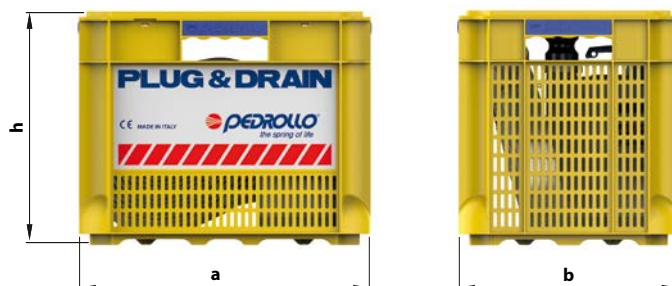

UTILISATION TYPIQUE

En cas d'inondation d'un local, placer **PLUG & DRAIN** par terre, brancher le tuyau à l'électropompe, brancher la prise au réseau électrique et évacuer l'eau vers le tuyau.

Le panier plastique sert de filtre pour aspirer jusqu'à 2 cm du fond.

Pour la finition, enlevez l'électropompe du panier et positionnez-la par terre. De cette manière l'électropompe asséchera l'eau jusqu'à 2 mm du fond.

PLUG & DRAIN peut être facilement positionnée sur une étagère, prêt à l'emploi.

DIMENSIONS ET POIDS

TYPE	DIMENSIONS mm			kg*
	a	b	h	
PLUG & DRAIN	400	300	320	10.7

(* Poids total: électropompe, tuyau, raccords et panier)

COMPOSANTS

ELECTROPOMPE SUBMERSIBLE TOP2-FLOOR

- Monophasée **230 V - 50 Hz**
- Protection thermique intégrée au bobinage
- Câble d'alimentation de **10 mètres** avec fiche Schuko
- Interrupteur à flotteur externe
- Raccord rapide type "CAMLOCK"
- Performances:
 - **H max= 9 m**
 - **Q max= 160 l/min**
- Niveau de vidange jusqu'à **2 mm** du fond (en utilisation manuelle, flotteur bloqué)

TUYAU PVC

- Raccord rapide type "CAMLOCK"
- Longueur tuyau **15 m**
- Diamètre tuyau **1 1/4"**

PANIER-FILTRE

- Avec système de fixation de l'électropompe pour un fonctionnement stable et déblocage facile pour l'utilisation de l'électropompe sans panier-crèpine
- Avec couvercle pour ranger **PLUG & DRAIN** et l'avoir toujours prêt à l'usage